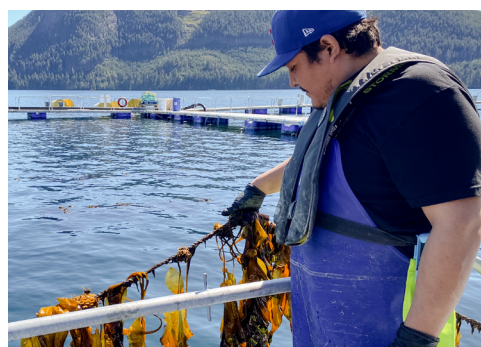

RESTAURER LES ÉCOSYSTÈMES MARINS

Les forêts de varech servent d'habitat et de refuge à des centaines d'espèces marines, des poissons aux loutres de mer. La restauration de ces habitats enrichit la biodiversité, soutient les pêcheries et vient en aide aux communautés côtières qui dépendent des ressources océaniques. Nous sommes fiers d'étendre notre initiative « 1 Achat | 1 Arbre Planté » aux eaux canadiennes en soutenant la restauration des forêts de varech à Venture Point, sur la Sunshine Coast, en Colombie-Britannique.

IMPACT VÉRIFIÉ ET TRANSPARENT

Grâce à Veritree, chaque initiative de restauration du varech est suivie à l'aide de la technologie blockchain et validée par les communautés locales. Cela garantit la transparence, la traçabilité et la responsabilité à long terme de votre impact positif sur les océans. Ce partenariat repose sur une collaboration étroite avec les détenteurs de savoirs autochtones, honorant les connaissances traditionnelles afin de rétablir l'équilibre des écosystèmes marins.

Saviez-vous que...

LES FORÊTS DE VARECH AIDENT À PROTÉGER LES LITTORAUX EN RÉDUISANT JUSQU'À 60 % L'ÉNERGIE DES VAGUES LORS DES TEMPÊTES.