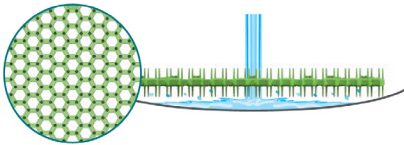

3D Shield

Protection contre les odeurs d'urinoir et les projections d'eau

À propos du produit

Le tamis d'urinoir breveté 3D Shield élimine 99 % des éclaboussures, peu importe le côté qu'il est installé. Son design révolutionnaire muni de pointes relevées et de perforations de style lattis di use l'urine. Il libère deux fois plus d'ingrédients actifs que les tamis concurrents, qui permettent de maintenir une bonne odeur dans l'urinoir ainsi que la salle de toilettes pour plus de 30 jours. Le 3D Shield ne masque pas seulement les odeurs, il libère des bactéries optimisées pour éliminer les odeurs à leur source. Le 3D Shield comprend des onglets datés intégrés pour indiquer l'intervalle de remplacement du tamis. Vous n'avez qu'à simplement enlever les onglets lors de l'installation pour identifier le temps de remplacement.

- Un contrôle d'odeurs pour plus de 30 jours
- Libère deux fois plus de parfum que les tamis concurrents
- L'installation se fait qu'en quelques secondes
- S'installent des deux côtés afin d'éliminer les erreurs d'installation
- Élimine 99 % des éclaboussures
- Conforme aux COV
- 100 % recyclable
- Libère des milliards de bactéries qui consomment des mauvaises odeurs
- Les onglets intégrés permettent de suivre la fréquence de changement du tamis
- Fonctionne aussi bien dans les urinoirs conventionnels que ceux sans eau

Parfums disponibles

Parfum	Couleur
Menthe	
Fabuleux	
Mangue	
Pomme épicée	
Concombre et melon	
Sans parfum	

3D SHIELD

Son design plus perforé et élevé de l'urinoir ne cause pas d'éclaboussures.

TAMIS CONCURRENTS