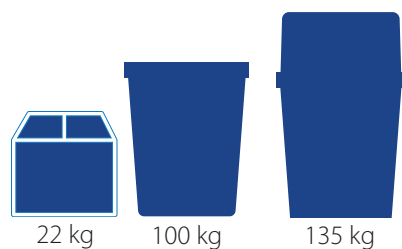

### Codes:

**Codes de produit:** **52509** (22 kg)  
**52100** (100 kg)  
**52135** (135 kg)

**UPC :** **0 56069 52509 1** (22 kg)  
**0 56069 52100 0** (100 kg)  
**0 56069 52135 2** (135 kg)

### Emballage :

**Boîte (22 kg) :** 10.25" x 13" x 13" (26 x 33 x 33 cm)  
 48.5 lbs (22 kg)

**Tonneau (100 kg) :** 20" x 20" x 26" (50 x 50 x 66 cm)  
 220 lbs (100 kg)

**Tonneau (135 kg) :** 20" x 20" x 34" (50 x 50 x 86 cm)  
 298 lbs (135 kg)